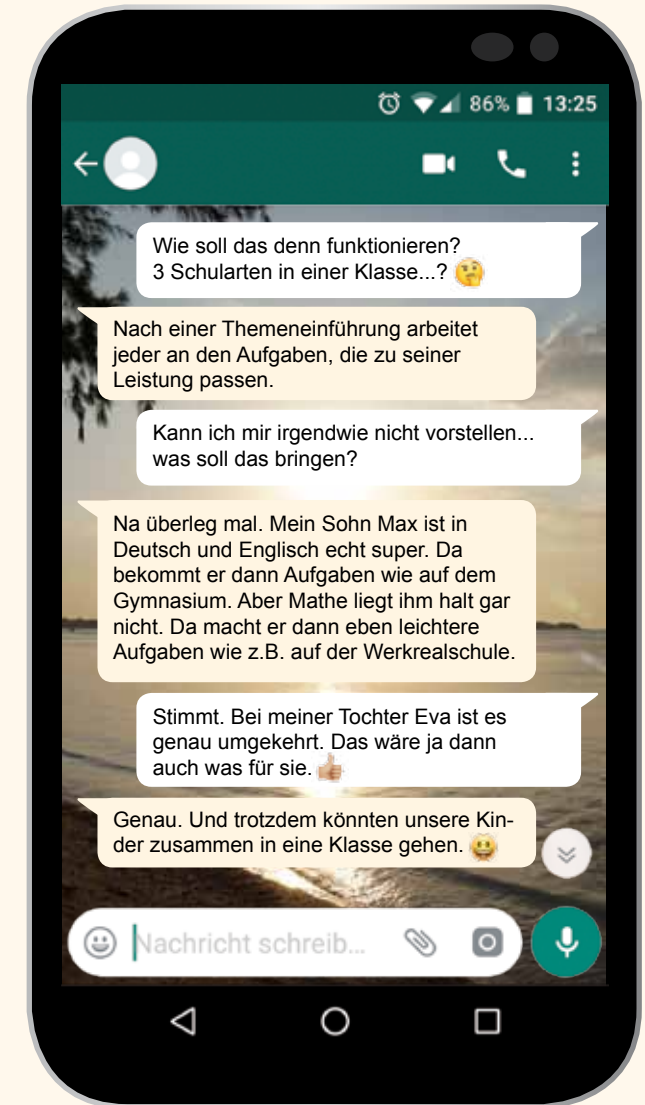

Vielfalt als Chance

Noch Fragen?

Einfach QR-Code mit dem Smartphone scannen und Info-Video des Kultusministeriums Baden-Württemberg anschauen.